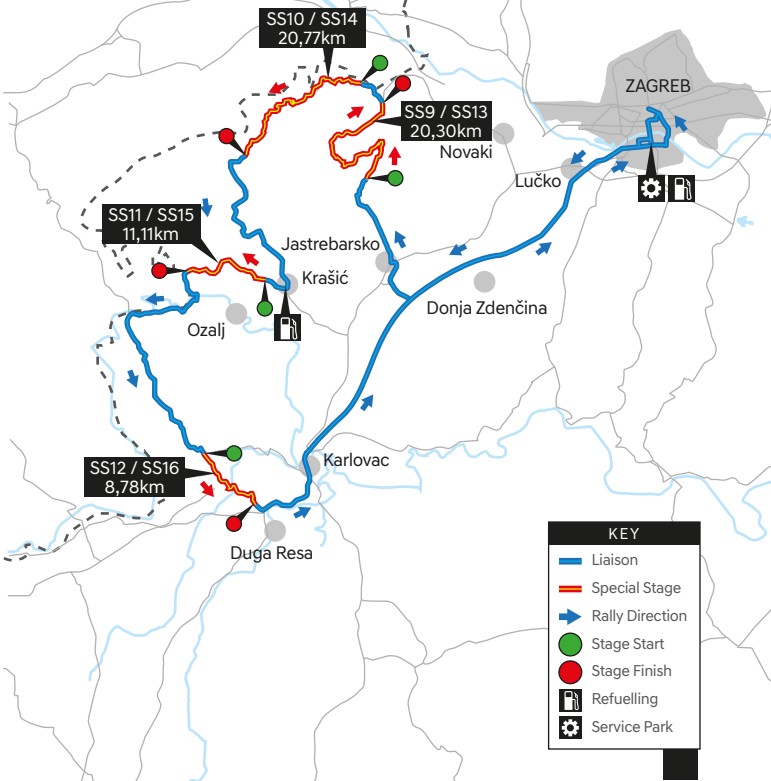

SLOVENIA

CROATIA