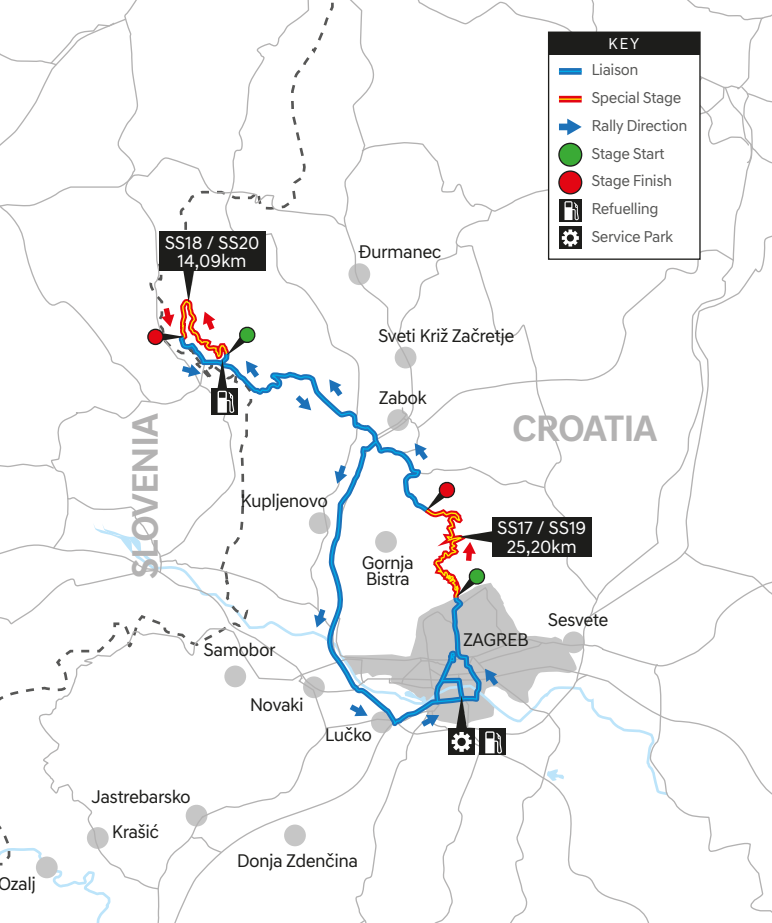

KEY

- Liaison
- Special Stage
- Rally Direction
- Stage Start
- Stage Finish
- Refuelling
- Service Park

SS18 / SS20
14,09km

SS17 / SS19
25,20km

SLOVENIA

CROATIA

Đurmanec

Sveti Križ Začretje

Zabok

Kupljenovo

Gornja Bistra

Sesvete

ZAGREB

Samobor

Novaki

Lučko

Jastrebarsko

Krašić

Donja Zdenčina

Ozalj